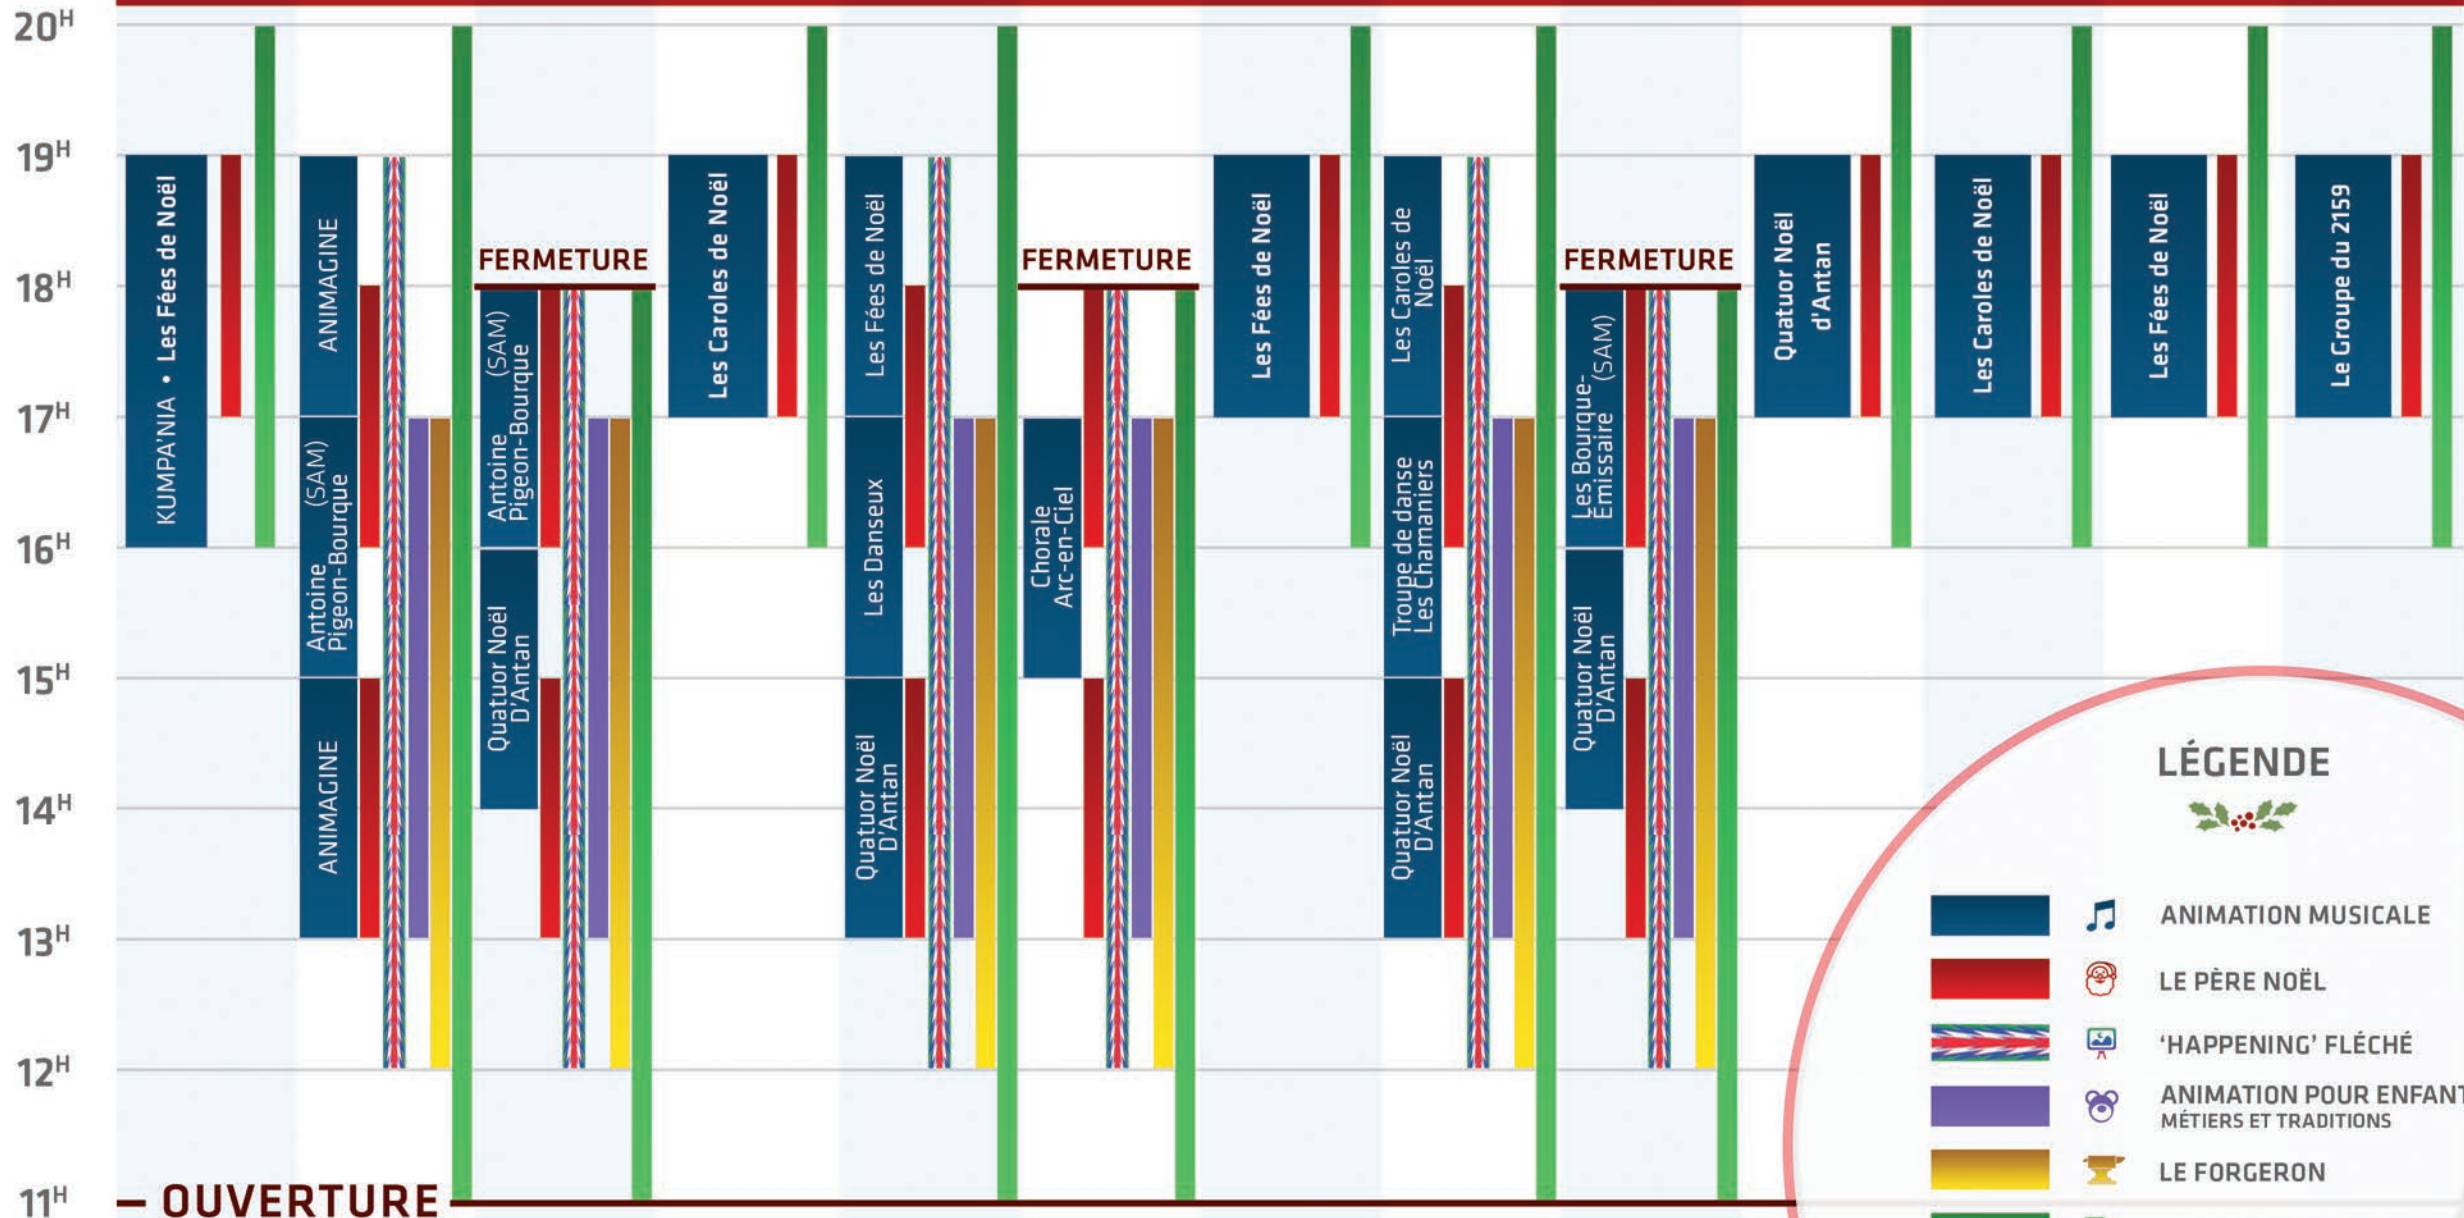

Marché de Noël

2016

10^e

des traditions
longueuil

PROGRAMMATION DÉCEMBRE 2016

VENDREDI 2 SAMEDI 3 DIMANCHE 4 VENDREDI 9 SAMEDI 10 DIMANCHE 11 VENDREDI 16 SAMEDI 17 DIMANCHE 18 LUNDI 19 MARDI 20 MERCREDI 21 JEUDI 22

LÉGENDE

-  ANIMATION MUSICALE
-  LE PÈRE NOËL
-  'HAPPENING' FLÉCHÉ
-  ANIMATION POUR ENFANTS MÉTIERS ET TRADITIONS
-  LE FORGERON
-  LE PETIT TRAIN