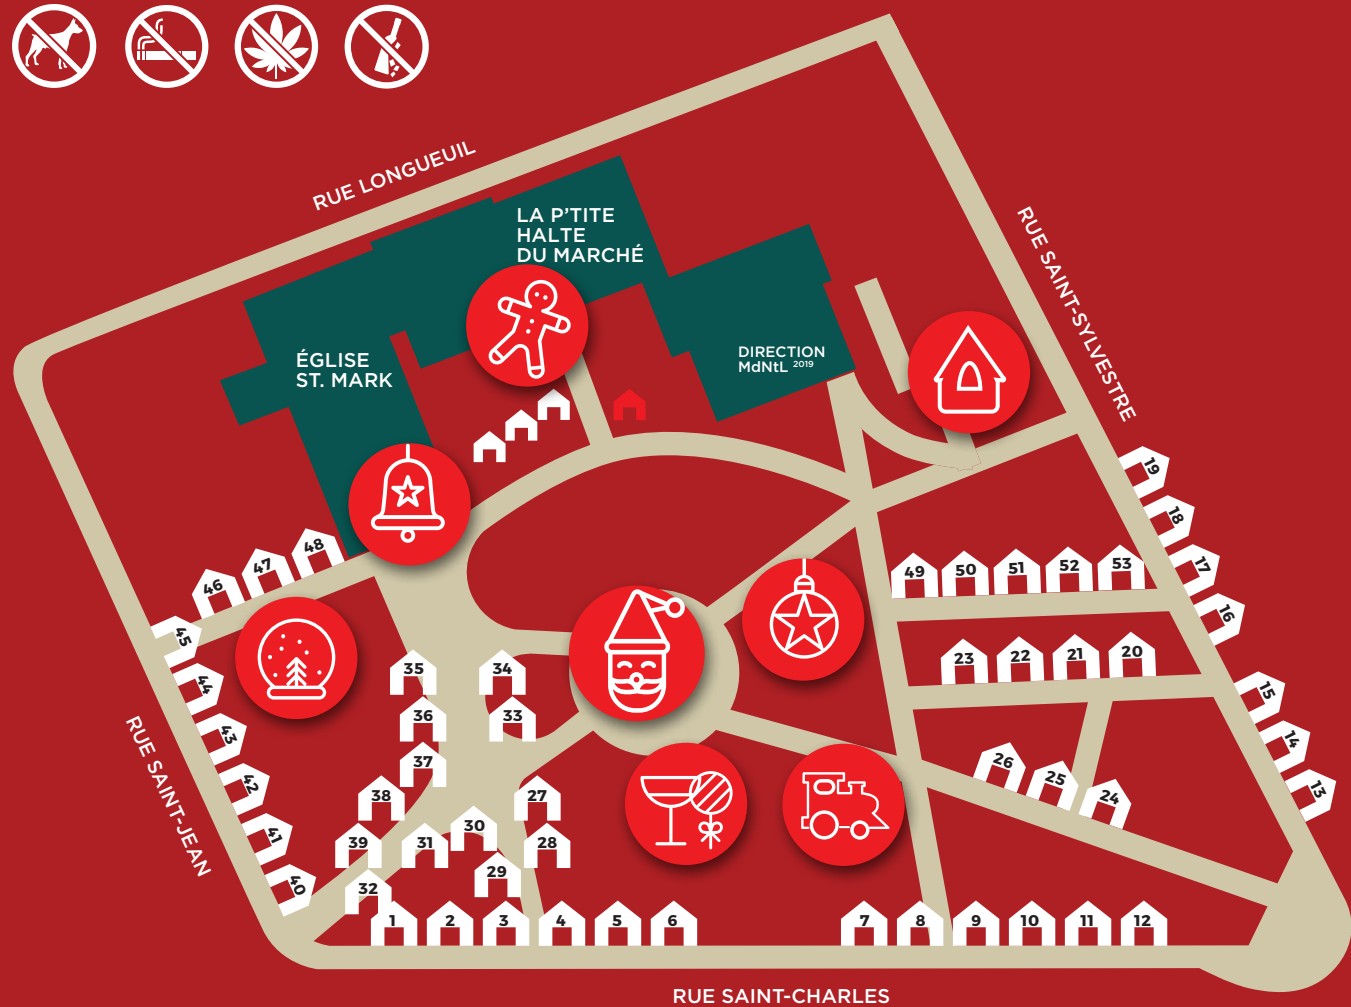

#### Parc St. Mark

**BIRDS FROM PARADISE**  
Samedi 7 décembre, 16h à 18h30

**LES CAROLES DE NOËL**  
Samedi 14 décembre, 12h à 14h30

**LA CHORALE FA LA LA**  
Dimanche 15 décembre, 13h30 à 16h

**TRIO JAVA**  
Samedi 21 décembre, 12h à 14h30

#### Église St. Mark

**CONTES CHALEUREUX ET MERVEILLEUX**  
Samedi 30 novembre, 14h à 16h30  
avec Caroline Legault

**LES TRADITIONS DE NOËL: le bas, l'arbre et la table**  
Dimanche 1<sup>er</sup> décembre, 12h à 14h30  
avec Sylvie Blais

Marché  
de Noël  
et des traditions  
de Longueuil  
métiers traditions

DÉCEMBRE 2019

L	M	M	J	V	S	D
				29	30	1
2	3	4	5	6	7	8
9	10	11	12	13	14	15
16	17	18	19	20	21	22
23	24	25	...	15h-20h	11h-20h	11h-18h

13<sup>e</sup>  
édition

29 NOVEMBRE — 22 DÉCEMBRE 2019  
PARC ST. MARK • VIEUX-LONGUEUIL  
340, RUE SAINT-CHARLES OUEST

metierstraditions.com

TRANSPORTEUR OFFICIEL  
DU MARCHÉ DE NOËL ET DES  
TRADITIONS DE LONGUEUIL